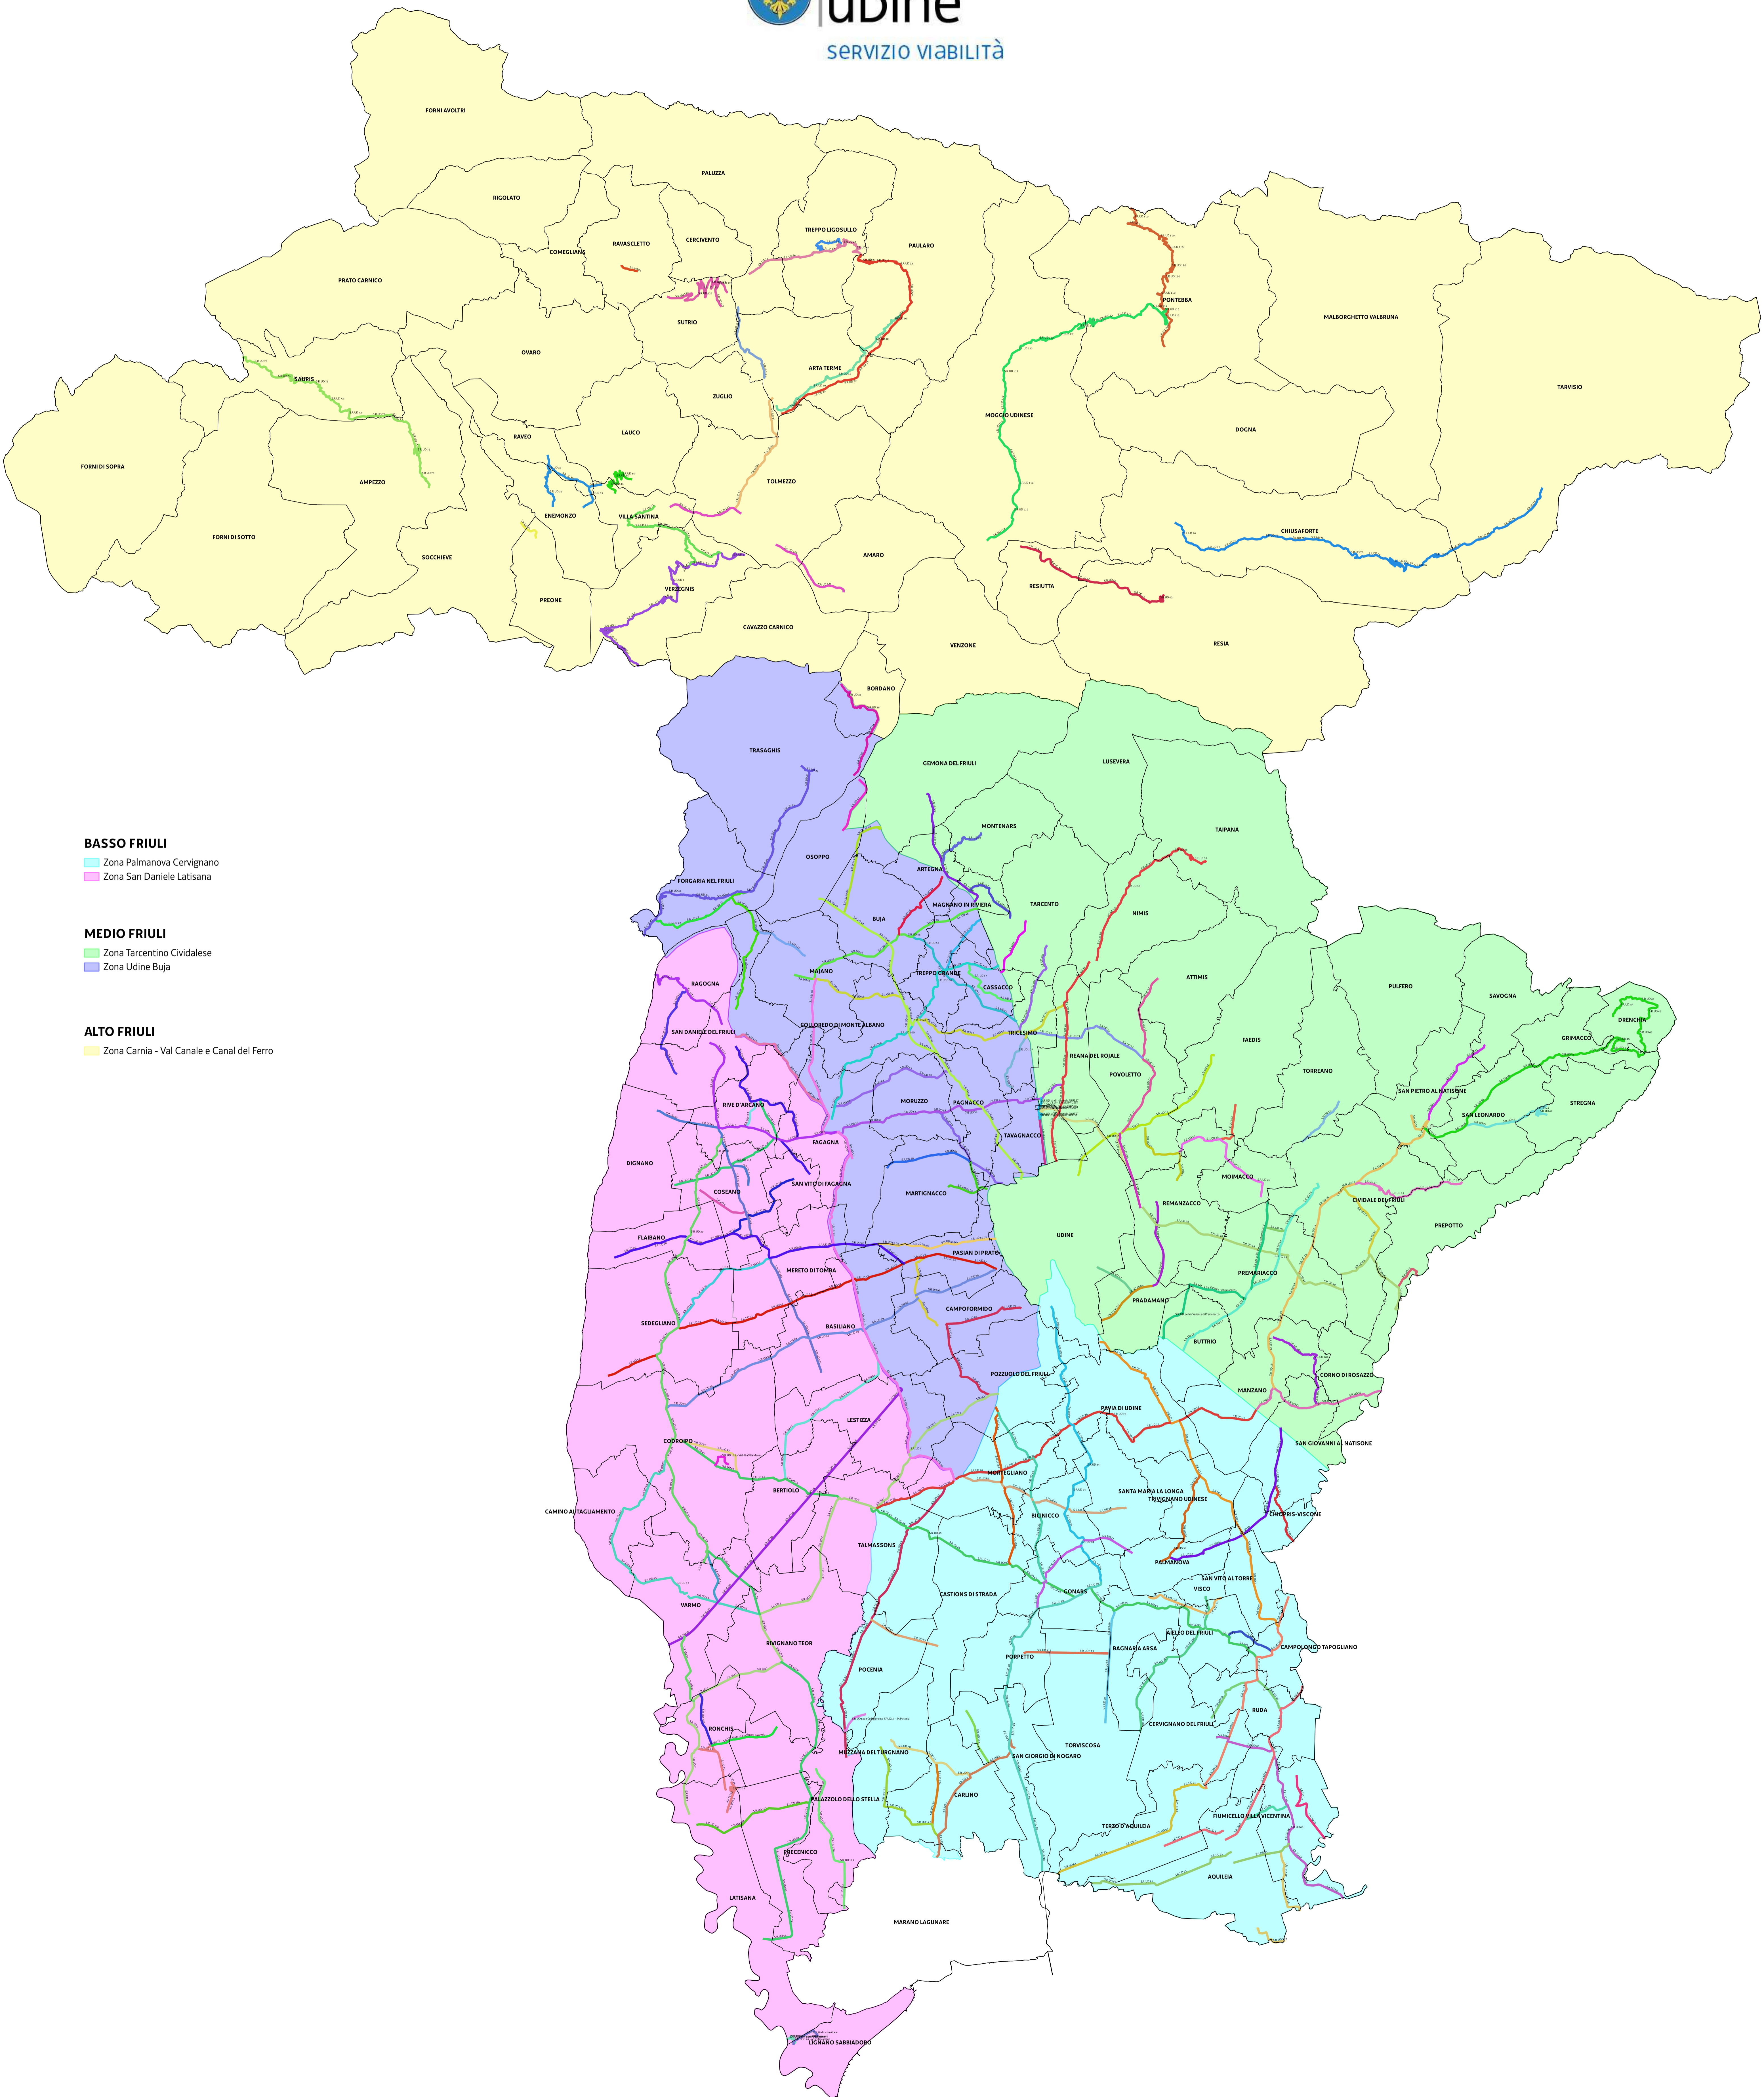

# PLANIMETRIA DELLA RETE STRADALE

Ente di decentramento regionale di  
**udine**  
SERVIZIO VIABILITÀ

## BASSO FRIULI

- Zona Palmanova Cervignano
- Zona San Daniele Latisana

## MEDIO FRIULI

- Zona Tarcentino Cividalese
- Zona Udine Buja

## ALTO FRIULI

- Zona Carnia - Val Canale e Canal del Ferro